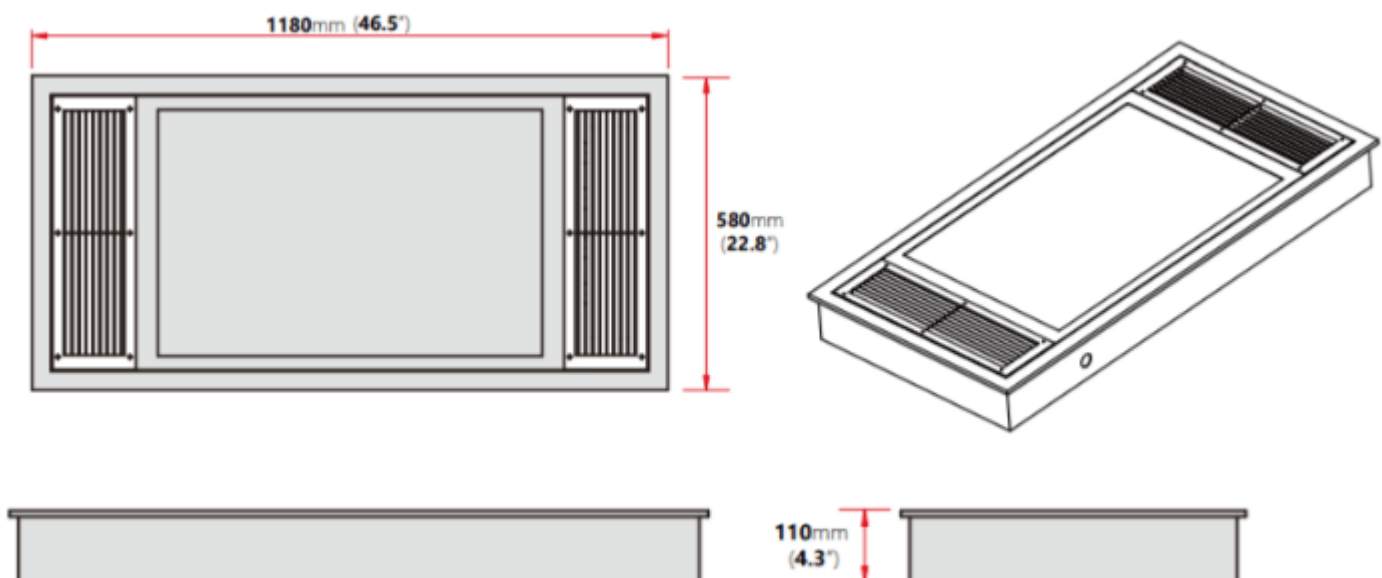

Behuizing en als optie het opbouwframe zijn van wit gemoffeld hoogwaardig roestvrijstaal. Het ingebouwde Ledpaneel is leverbaar in drie witkleuren, Warm-wit (3000K), Pure-wit (4000K), Cool-wit (5000K). voor specificaties zie onderstaand tabel.

Toepassingen

Vele toepassingen mogelijk waaronder:

- School
- Appartement
- Ziekenhuis
- Kantoor
- Restaurant
- Winkel
- Fitnessruimte
- Zorginstelling

Afmetingen en specificaties

Model	Verbruik Ledpaneel	Verbruik UV-C Lamp	UV-C output	UV-C Intensiteit
120x60cm	40W	36W	12W	110 $\mu\text{W}/\text{cm}^2$
60x60cm	30W	72W	24W	220 $\mu\text{W}/\text{cm}^2$