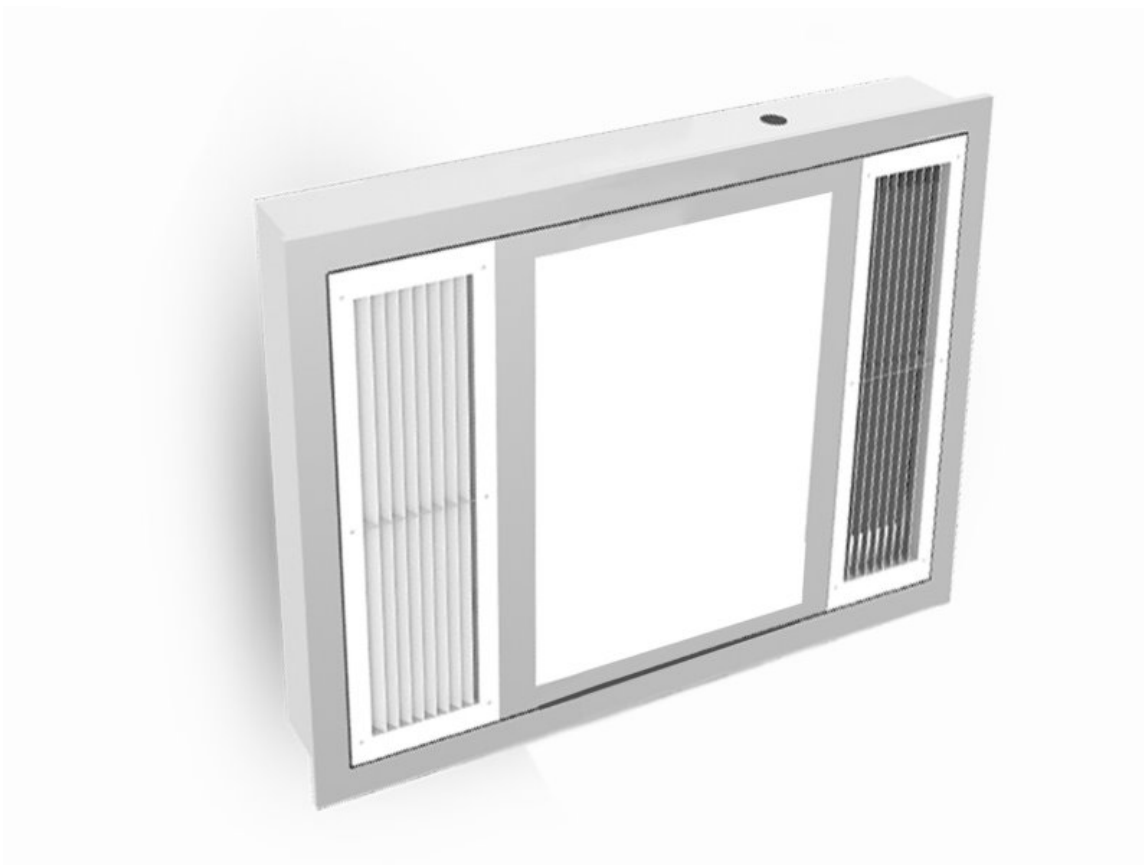

BBM PRO UV-C LUCHTREINIGER VOOR SYSTEEM PLAFOND

Beschrijving

Professionele luchtreinigers van RVS met ingebouwd Ledpaneel, verkrijgbaar in de maten 60x60cm* – 120x60cm*. Passen in bestaande systeemplafonds, ook te gebruiken als zelfstandige opbouwunit met extra te bestellen opbouwframe.

Behuizing en als optie het opbouwframe zijn van wit gemoffeld hoogwaardig roestvrijstaal. Het ingebouwde Ledpaneel is leverbaar in drie witkleuren, Warm-wit (3000K), Pure-wit (4000K), Cool-wit (5000K). voor specificaties zie onderstaand tabel.

Toepassingen

Vele toepassingen mogelijk waaronder:

- School
- Appartement
- Ziekenhuis
- Kantoor
- Restaurant
- Winkel
- Fitnessruimte
- Zorginstelling

Afmetingen en specificaties

Model	Verbruik Ledpaneel	Verbruik UV-C Lamp	UV-C output	UV-C Intensiteit
120x60cm	40W	36W	12W	110 $\mu\text{W}/\text{cm}^2$
60x60cm	30W	72W	24W	220 $\mu\text{W}/\text{cm}^2$