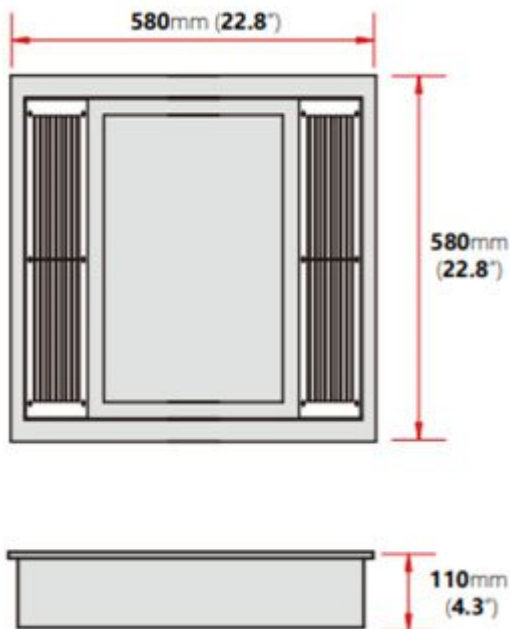

Behuizing en als optie het opbouwframe zijn van wit gemoffeld hoogwaardig roestvrijstaal. Het ingebouwde Ledpaneel is leverbaar in drie witkleuren, Warm-wit (3000K), Pure-wit (4000K), Cool-wit (5000K). voor specificaties zie onderstaand tabel.

Toepassingen

Vele toepassingen mogelijk waaronder:

- School
- Appartement
- Ziekenhuis
- Kantoor
- Restaurant
- Winkel
- Fitnessruimte
- Zorginstelling

Afmetingen en specificaties

Model	Verbruik Ledpaneel	Verbruik UV-C Lamp	UV-C output	UV-C Intensiteit
120x60cm	40W	36W	12W	110 $\mu\text{W}/\text{cm}^2$
60x60cm	30W	72W	24W	220 $\mu\text{W}/\text{cm}^2$

Artikel nummers:

ST-UVC-AP-40W 120x60cm (58x118cm)

ST-UVC-AP-30W 60x60cm (58x58cm)

RAAK DE UV-C LAMPEN NIET MET BLOTE HANDEN AAN BIJ EVENTUELE MONTAGE IVM INBRANDEN VAN HUIDVET

Voor meer informatie of advies, neem contact met ons op!